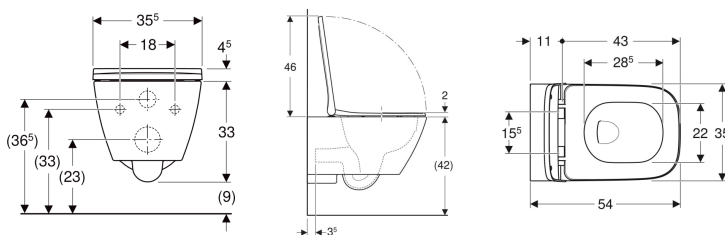

## Geberit Smyle Square set konzolne WC školjke, zatvorena forma, Rimfree, s WC sjedalom, preklopni poklopac

Ogledna slika

### Svojstva

- Konzolni
- Rimfree
- Jednostavna montaža s pomoću tehnologije Easy Fast Fixing (Tip EFF3)
- Tip 1, puna količina ispiranja 6 / 5 / 4 l, prema EN 997

- Ispire s 4.5 l
- Zatvorena forma
- Skriveno učvršćenje
- WC sjedalo od Duroplasta, antibakterijsko
- Preklopni poklopac WC-a
- Tanki dizajn

### Opseg isporuke

- WC školjka
- WC sjedalo

- Pričvrсни materijal

Art. br.	Boja / površina	B	H	T	Funkcija QuickRelease	Funkcija SoftClosing	Učvršćenje	Materijal okova
500.683.00.2	bijela	35.5 cm	37.5 cm	54 cm	da	da	odozgo	mesing kromirani